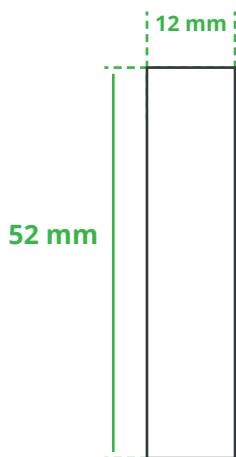

Informationsblatt Druckvorlage

Feuerzeug 1 Standard - Art.Nr.: K50100

Druckfläche des Werbeartikels

Positionierung der Druckfläche

Zeichnungen sind nicht maßstabsgetreu

Hinweise zu Ihrer Druckvorlage

Weißer Texte und Flächen

Beim Druck auf **weiße Artikel** gilt: Was in Ihrer Vorlage weiß ist, bleibt weiß. Beim Druck auf **farbige Artikel** gilt: Was in Ihrer Vorlage als ganz Weiß definiert ist (CMYK: 0/0/0/0), bleibt unbedruckt, wird also nicht weiß gedruckt. Wenn Sie möchten, dass Texte oder Flächen in weißer Farbe bedruckt werden, legen Sie diese bitte mit einem Gelb-Farbwert von 2% an (also CMYK: 0/0/2/0).

Anschnitt

Bitte halten Sie bei Texten oder Logos **einen Abstand von ca. 2-3 mm zum Außenrand** ein, da dieser Bereich für Drucktoleranzen benötigt wird. Bei vollflächigen Hintergrundfarben setzen Sie diese bitte bis zum Rand der Vorlagenfläche, um einen nahtlosen Druck ohne weiße Kanten und „Blitzer“ zu ermöglichen.