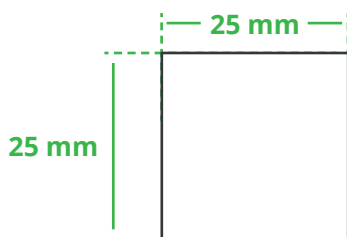

## Informationsblatt Druckvorlage

Maßband Anhänger - Art.Nr.: K50148

### Druckfläche des Werbeartikels

### Positionierung der Druckfläche

Zeichnungen sind nicht maßstabsgetreu