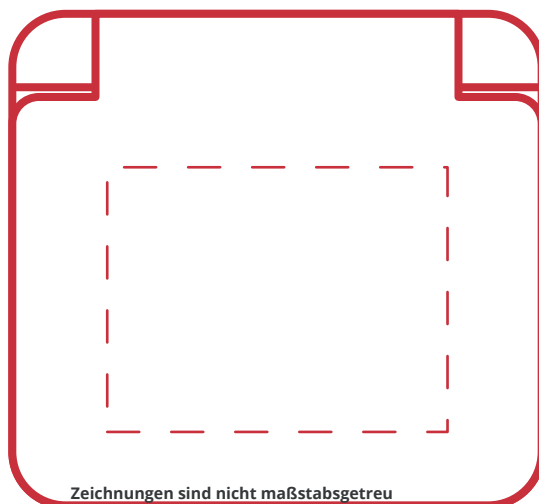

## Informationsblatt Druckvorlage

Großes Nähset - Art.Nr.: K50167

### Druckfläche des Werbeartikels

### Positionierung der Druckfläche

### Anschnitt

Bitte halten Sie bei Texten oder Logos **einen Abstand von ca. 2-3 mm zum Außenrand** ein, da dieser Bereich für Drucktoleranzen benötigt wird. Bei vollflächigen Hintergrundfarben setzen Sie diese bitte bis zum Rand der Vorlagenfläche, um einen nahtlosen Druck ohne weiße Kanten und „Blitzer“ zu ermöglichen.