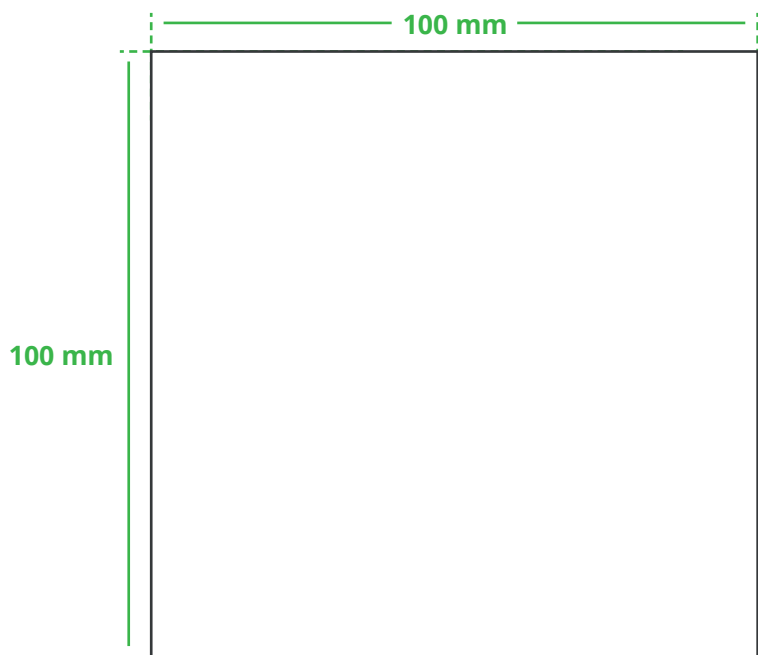

Informationsblatt Druckvorlage

Bierdeckel Schleife - Art.Nr.: K50190

Druckfläche des Werbeartikels

Positionierung der Druckfläche

Zeichnungen sind nicht maßstabsgetreu

Hinweise zu Ihrer Druckvorlage

Weißer Texte und Flächen

Beim Druck auf **weiße Artikel** gilt: Was in Ihrer Vorlage weiß ist, bleibt weiß. Beim Druck auf **farbige Artikel** gilt: Was in Ihrer Vorlage als ganz Weiß definiert ist (CMYK: 0/0/0/0), bleibt unbedruckt, wird also nicht weiß gedruckt. Wenn Sie möchten, dass Texte oder Flächen in weißer Farbe bedruckt werden, legen Sie diese bitte mit einem Gelb-Farbwert von 2% an (also CMYK: 0/0/2/0).

Anschnitt

Bitte halten Sie bei Texten oder Logos **einen Abstand von ca. 2-3 mm zum Außenrand** ein, da dieser Bereich für Drucktoleranzen benötigt wird. Bei vollflächigen Hintergrundfarben setzen Sie diese bitte bis zum Rand der Vorlagenfläche, um einen nahtlosen Druck ohne weiße Kanten und „Blitzer“ zu ermöglichen.