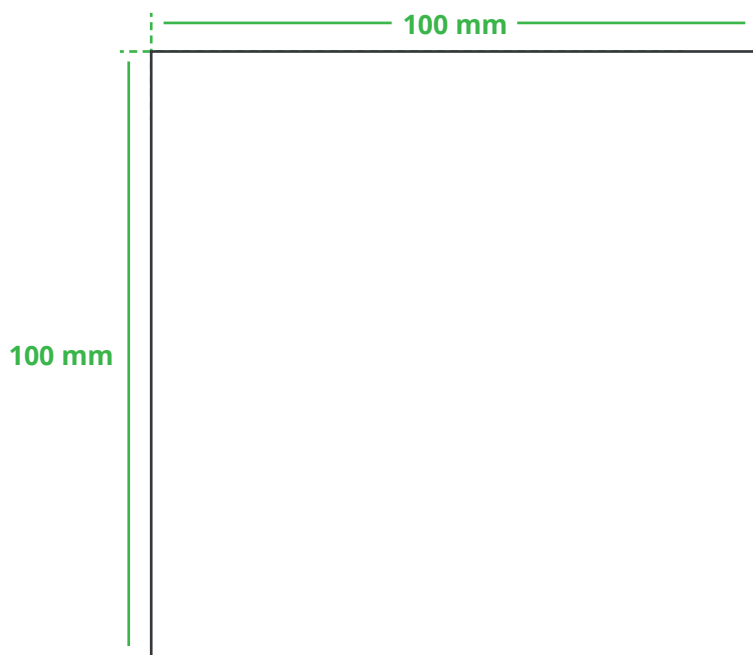

Informationsblatt Druckvorlage

Bierdeckel Tropfen - Art.Nr.: K50217

Druckfläche des Werbeartikels

Positionierung der Druckfläche

Zeichnungen sind nicht maßstabsgetreu

Hinweise zu Ihrer Druckvorlage

Weißer Texte und Flächen

Beim Druck auf **weiße Artikel** gilt: Was in Ihrer Vorlage weiß ist, bleibt weiß. Beim Druck auf **farbige Artikel** gilt: Was in Ihrer Vorlage als ganz Weiß definiert ist (CMYK: 0/0/0/0), bleibt unbedruckt, wird also nicht weiß gedruckt. Wenn Sie möchten, dass Texte oder Flächen in weißer Farbe bedruckt werden, legen Sie diese bitte mit einem Gelb-Farbwert von 2% an (also CMYK: 0/0/2/0).

Anschnitt

Bitte halten Sie bei Texten oder Logos **einen Abstand von ca. 2-3 mm zum Außenrand** ein, da dieser Bereich für Drucktoleranzen benötigt wird. Bei vollflächigen Hintergrundfarben setzen Sie diese bitte bis zum Rand der Vorlagenfläche, um einen nahtlosen Druck ohne weiße Kanten und „Blitzer“ zu ermöglichen.