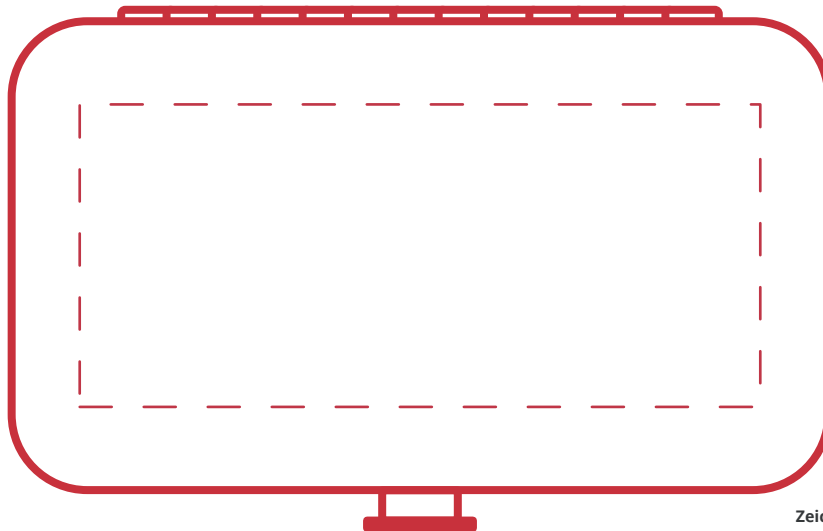

### Druckfläche des Werbeartikels

### Positionierung der Druckfläche

Zeichnungen sind nicht maßstabsgetreu

### Anschnitt

Bitte halten Sie bei Texten oder Logos einen Abstand von ca. 2-3 mm zum Außenrand ein, da dieser Bereich für Drucktoleranzen benötigt wird. Bei vollflächigen Hintergrundfarben setzen Sie diese bitte bis zum Rand der Vorlagenfläche, um einen nahtlosen Druck ohne weiße Kanten und „Blitzer“ zu ermöglichen.