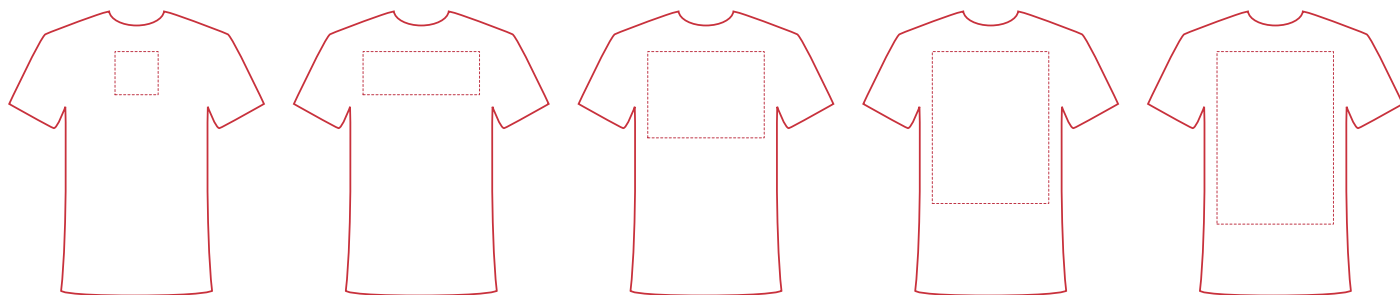

## Informationsblatt Druckvorlage

T-Shirt Breath - Art.Nr.: K50533

### Druckfläche des Werbeartikels

### Positionierung der Druckfläche

Zeichnungen sind nicht maßstabsgetreu