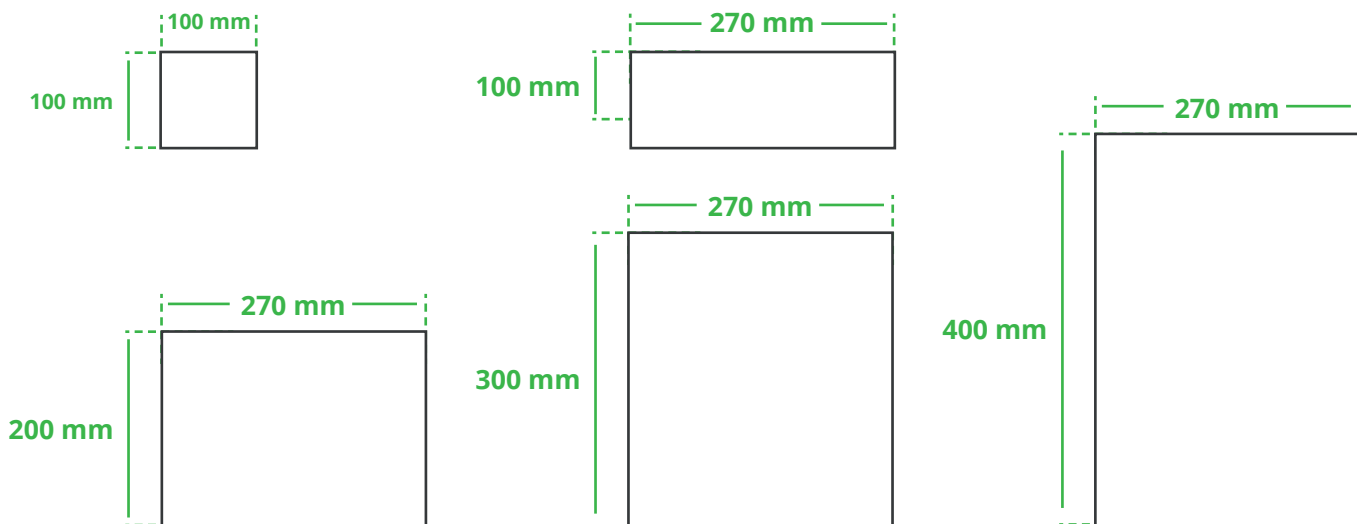

### Druckfläche des Werbeartikels

### Positionierung der Druckfläche

Zeichnungen sind nicht maßstabsgetreu

### Anschnitt

Bitte halten Sie bei Texten oder Logos einen Abstand von ca. 2-3 mm zum Außenrand ein, da dieser Bereich für Drucktoleranzen benötigt wird. Bei vollflächigen Hintergrundfarben setzen Sie diese bitte bis zum Rand der Vorlagenfläche, um einen nahtlosen Druck ohne weiße Kanten und „Blitzer“ zu ermöglichen.