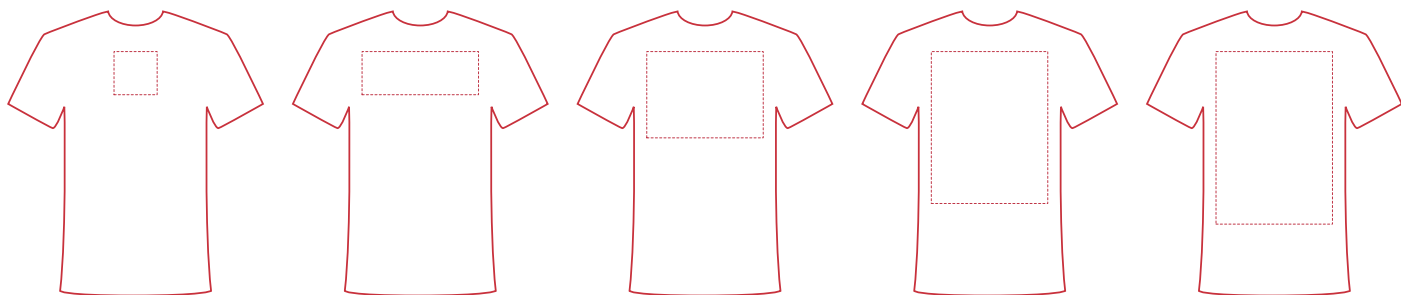

Informationsblatt Druckvorlage

Kinder T-Shirt Weiß Baumwolle - Art.Nr.: K50534

Druckfläche des Werbeartikels

Positionierung der Druckfläche

Zeichnungen sind nicht maßstabsgetreu

Hinweise zu Ihrer Druckvorlage

Weißer Texte und Flächen

Beim Druck auf weiße Artikel gilt: Was in Ihrer Vorlage weiß ist, bleibt weiß. Beim Druck auf farbige Artikel gilt: Was in Ihrer Vorlage als ganz Weiß definiert ist (CMYK: 0/0/0/0), bleibt unbedruckt, wird also nicht weiß gedruckt. Wenn Sie möchten, dass Texte oder Flächen in weißer Farbe bedruckt werden, legen Sie diese bitte mit einem Gelb-Farbwert von 2% an (also CMYK: 0/0/2/0).

Vektor oder Pixel

Bitte senden Sie uns Ihre Druckvorlage als **Vektorgrafik oder ungeglättete Pixelgrafik** zu (z.B. eps- oder pdf-Dateien). Geglättete Pixelgrafiken sind für ein professionelles Ergebnis nicht zu empfehlen, da beim Druck unschöne und unsaubere, ggf. weiße Konturen entstehen.

Anschnitt

Bitte halten Sie bei Texten oder Logos einen Abstand von ca. 2-3 mm zum Außenrand ein, da dieser Bereich für Drucktoleranzen benötigt wird. Bei vollflächigen Hintergrundfarben setzen Sie diese bitte bis zum Rand der Vorlagenfläche, um einen nahtlosen Druck ohne weiße Kanten und „Blitzer“ zu ermöglichen.