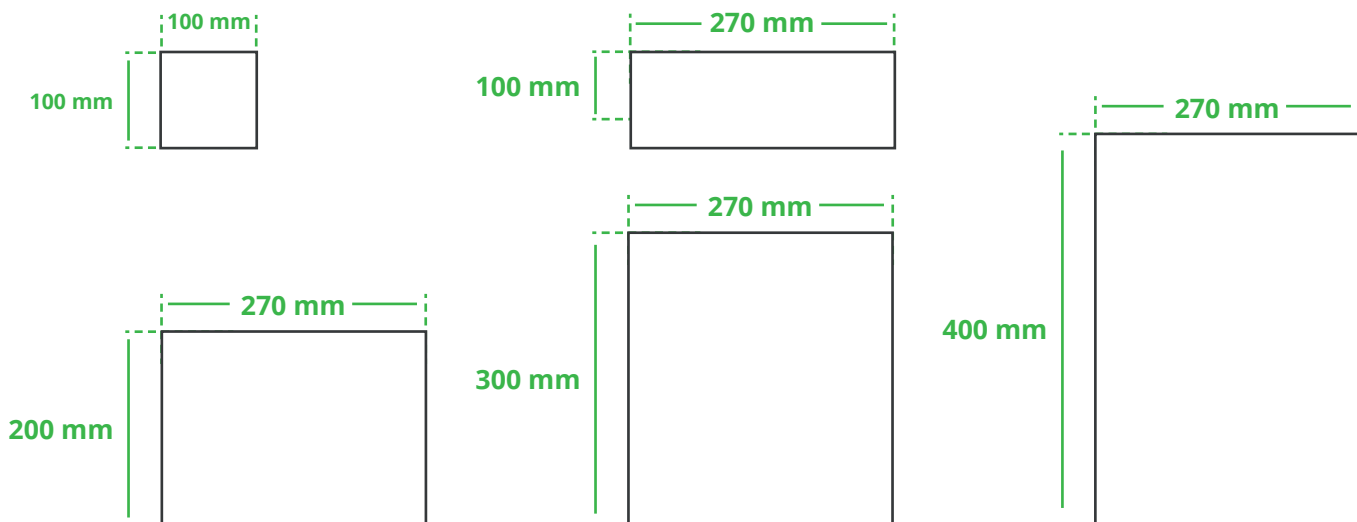

Informationsblatt Druckvorlage

Kinder T-Shirt Weiß Baumwolle - Art.Nr.: K50534

Druckfläche des Werbeartikels

Positionierung der Druckfläche

Zeichnungen sind nicht maßstabsgetreu

Hinweise zu Ihrer Druckvorlage

Weißer Texte und Flächen

Beim Druck auf weiße Artikel gilt: Was in Ihrer Vorlage weiß ist, bleibt weiß. Beim Druck auf farbige Artikel gilt: Was in Ihrer Vorlage als ganz Weiß definiert ist (CMYK: 0/0/0/0), bleibt unbedruckt, wird also nicht weiß gedruckt. Wenn Sie möchten, dass Texte oder Flächen in weißer Farbe bedruckt werden, legen Sie diese bitte mit einem Gelb-Farbwert von 2% an (also CMYK: 0/0/2/0).

Anschnitt

Bitte halten Sie bei Texten oder Logos einen Abstand von ca. 2-3 mm zum Außenrand ein, da dieser Bereich für Drucktoleranzen benötigt wird. Bei vollflächigen Hintergrundfarben setzen Sie diese bitte bis zum Rand der Vorlagenfläche, um einen nahtlosen Druck ohne weiße Kanten und „Blitzer“ zu ermöglichen.