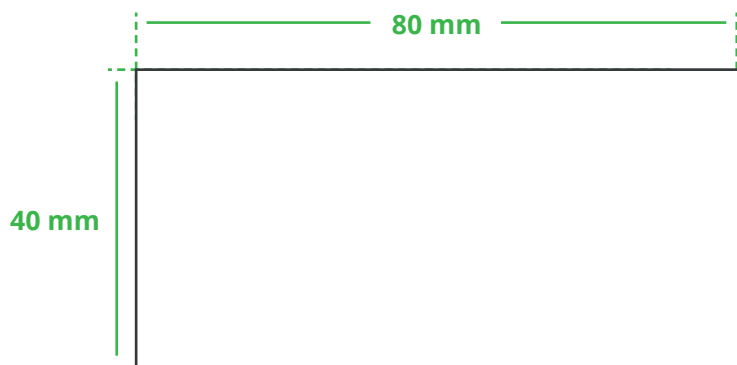

Informationsblatt Druckvorlage

Hausschuh Domus - Art.Nr.: K50558

Druckfläche des Vorderblatt

Positionierung der Druckfläche

Zeichnungen sind nicht maßstabsgetreu

Druckfläche des Innensohle

Hinweise zu Ihrer Druckvorlage

Weißer Texte und Flächen

Beim Druck auf weiße Artikel gilt: Was in Ihrer Vorlage weiß ist, bleibt weiß. Beim Druck auf farbige Artikel gilt: Was in Ihrer Vorlage als ganz Weiß definiert ist (CMYK: 0/0/0/0), bleibt unbedruckt, wird also nicht weiß gedruckt. Wenn Sie möchten, dass Texte oder Flächen in weißer Farbe bedruckt werden, legen Sie diese bitte mit einem Gelb-Farbwert von 2% an (also CMYK: 0/0/2/0).

Anschnitt

Bitte halten Sie bei Texten oder Logos einen Abstand von ca. 2-3 mm zum Außenrand ein, da dieser Bereich für Drucktoleranzen benötigt wird. Bei vollflächigen Hintergrundfarben setzen Sie diese bitte bis zum Rand der Vorlagenfläche, um einen nahtlosen Druck ohne weiße Kanten und „Blitzer“ zu ermöglichen.