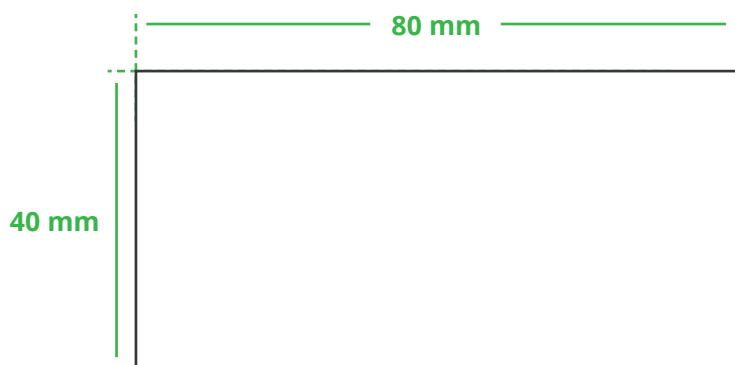

Informationsblatt Druckvorlage

Hausschuh Domus - Art.Nr.: K50558

Druckfläche des Vorderblatt

Positionierung der Druckfläche

Zeichnungen sind nicht maßstabsgetreu

Druckfläche des Innensohle

Hinweise zu Ihrer Druckvorlage

Weißer Texte und Flächen

Beim Druck auf weiße Artikel gilt: Was in Ihrer Vorlage weiß ist, bleibt weiß. Beim Druck auf farbige Artikel gilt: Was in Ihrer Vorlage als ganz Weiß definiert ist (CMYK: 0/0/0/0), bleibt unbedruckt, wird also nicht weiß gedruckt. Wenn Sie möchten, dass Texte oder Flächen in weißer Farbe bedruckt werden, legen Sie diese bitte mit einem Gelb-Farbwert von 2% an (also CMYK: 0/0/2/0).

Anschnitt

Bitte halten Sie bei Texten oder Logos einen Abstand von ca. 2-3 mm zum Außenrand ein, da dieser Bereich für Drucktoleranzen benötigt wird. Bei vollflächigen Hintergrundfarben setzen Sie diese bitte bis zum Rand der Vorlagenfläche, um einen nahtlosen Druck ohne weiße Kanten und „Blitzer“ zu ermöglichen.