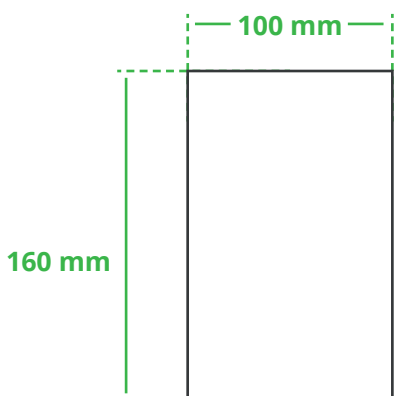

Informationsblatt Druckvorlage

Notizbuch Rainbow A5 - Art.Nr.: K50566

Druckfläche des Werbeartikels

Positionierung der Druckfläche

Zeichnungen sind nicht maßstabsgetreu

Hinweise zu Ihrer Druckvorlage

Weißer Texte und Flächen

Anschnitt

Bitte halten Sie bei Texten oder Logos einen Abstand von ca. 2-3 mm zum Außenrand ein, da dieser Bereich für Drucktoleranzen benötigt wird. Bei vollflächigen Hintergrundfarben setzen Sie diese bitte bis zum Rand der Vorlagenfläche, um einen nahtlosen Druck ohne weiße Kanten und „Blitzer“ zu ermöglichen.