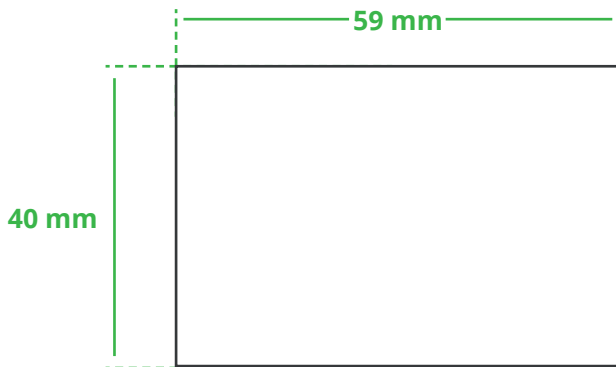

Informationsblatt Druckvorlage

Kreideset 4-er - Art.Nr.: K50568

Druckfläche des Werbeartikels

Positionierung der Druckfläche

Zeichnungen sind nicht maßstabsgetreu

Hinweise zu Ihrer Druckvorlage

Weißer Texte und Flächen

Beim Druck auf weiße Artikel gilt: Was in Ihrer Vorlage weiß ist, bleibt weiß. Beim Druck auf farbige Artikel gilt: Was in Ihrer Vorlage als ganz Weiß definiert ist (CMYK: 0/0/0/0), bleibt unbedruckt, wird also nicht weiß gedruckt. Wenn Sie möchten, dass Texte oder Flächen in weißer Farbe bedruckt werden, legen Sie diese bitte mit einem Gelb-Farbwert von 2% an (also CMYK: 0/0/2/0).

Anschnitt

Bitte halten Sie bei Texten oder Logos einen Abstand von ca. 2-3 mm zum Außenrand ein, da dieser Bereich für Drucktoleranzen benötigt wird. Bei vollflächigen Hintergrundfarben setzen Sie diese bitte bis zum Rand der Vorlagenfläche, um einen nahtlosen Druck ohne weiße Kanten und „Blitzer“ zu ermöglichen.