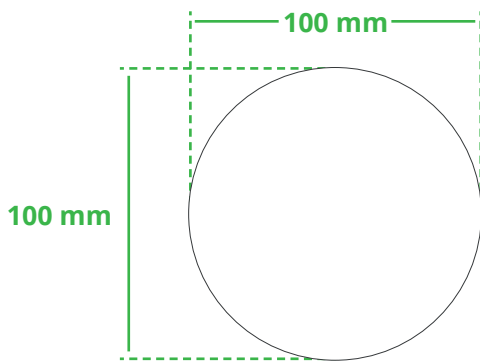

Informationsblatt Druckvorlage

Frisbee Flow - Art.Nr.: K50569

Druckfläche des Werbeartikels

Positionierung der Druckfläche

Zeichnungen sind nicht maßstabsgetreu

Hinweise zu Ihrer Druckvorlage

Weißer Texte und Flächen

Anschnitt

Bitte halten Sie bei Texten oder Logos einen Abstand von ca. 2-3 mm zum Außenrand ein, da dieser Bereich für Drucktoleranzen benötigt wird. Bei vollflächigen Hintergrundfarben setzen Sie diese bitte bis zum Rand der Vorlagenfläche, um einen nahtlosen Druck ohne weiße Kanten und „Blitzer“ zu ermöglichen.