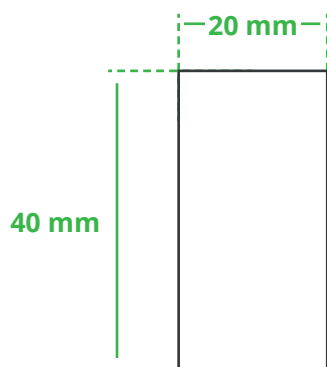

Informationsblatt Druckvorlage

Feuerzeug 43 Charge - Art.Nr.: K50578

Druckfläche des Werbeartikels

Positionierung der Druckfläche

Zeichnungen sind nicht maßstabsgetreu

Hinweise zu Ihrer Druckvorlage

Weißer Texte und Flächen

Anschnitt

Bitte halten Sie bei Texten oder Logos einen Abstand von ca. 2-3 mm zum Außenrand ein, da dieser Bereich für Drucktoleranzen benötigt wird. Bei vollflächigen Hintergrundfarben setzen Sie diese bitte bis zum Rand der Vorlagenfläche, um einen nahtlosen Druck ohne weiße Kanten und „Blitzer“ zu ermöglichen.