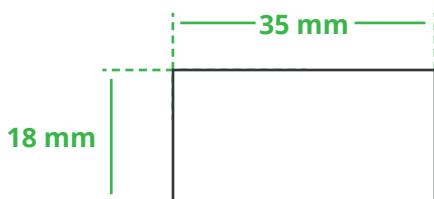

Informationsblatt Druckvorlage

Radiergummi Stone - Art.Nr.: K50589

Druckfläche des Werbeartikels

Positionierung der Druckfläche

Zeichnungen sind nicht maßstabsgetreu

Hinweise zu Ihrer Druckvorlage

Weißer Texte und Flächen

Beim Druck auf weiße Artikel gilt: Was in Ihrer Vorlage weiß ist, bleibt weiß. Beim Druck auf farbige Artikel gilt: Was in Ihrer Vorlage als ganz Weiß definiert ist (CMYK: 0/0/0/0), bleibt unbedruckt, wird also nicht weiß gedruckt. Wenn Sie möchten, dass Texte oder Flächen in weißer Farbe bedruckt werden, legen Sie diese bitte mit einem Gelb-Farbwert von 2% an (also CMYK: 0/0/2/0).