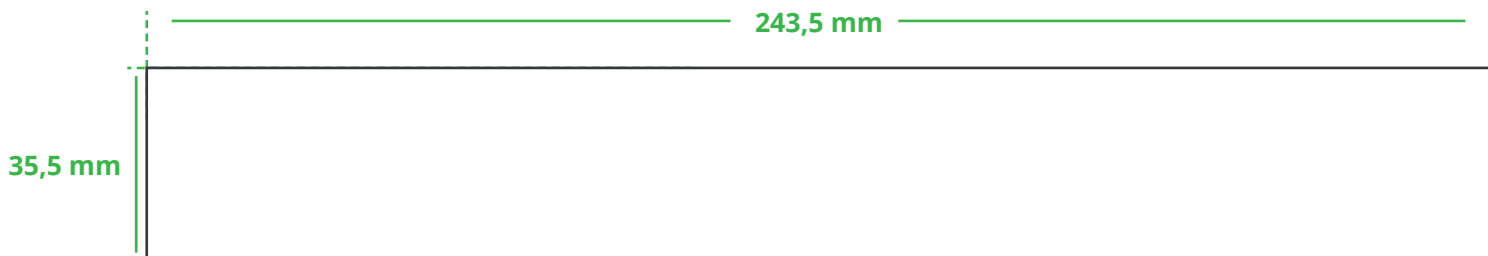

Informationsblatt Druckvorlage

Zollstock farbig Holz - 2 m - Art.Nr.: K50592

Druckfläche des Werbeartikels

Positionierung der Druckfläche

Zeichnungen sind nicht maßstabsgetreu

Hinweise zu Ihrer Druckvorlage

Weißer Texte und Flächen

Beim Druck auf weiße Artikel gilt: Was in Ihrer Vorlage weiß ist, bleibt weiß. Beim Druck auf farbige Artikel gilt: Was in Ihrer Vorlage als ganz Weiß definiert ist (CMYK: 0/0/0/0), bleibt unbedruckt, wird also nicht weiß gedruckt. Wenn Sie möchten, dass Texte oder Flächen in weißer Farbe bedruckt werden, legen Sie diese bitte mit einem Gelb-Farbwert von 2% an (also CMYK: 0/0/2/0).