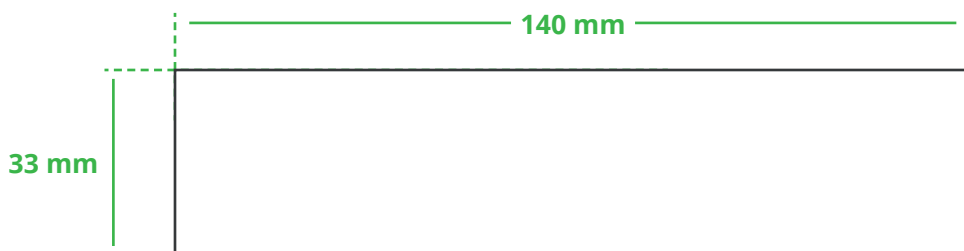

## Informationsblatt Druckvorlage

Meterstab Metallbeschlag - 2 m - Art.Nr.: K50595

### Druckfläche des Werbeartikels

### Positionierung der Druckfläche

Zeichnungen sind nicht maßstabsgetreu