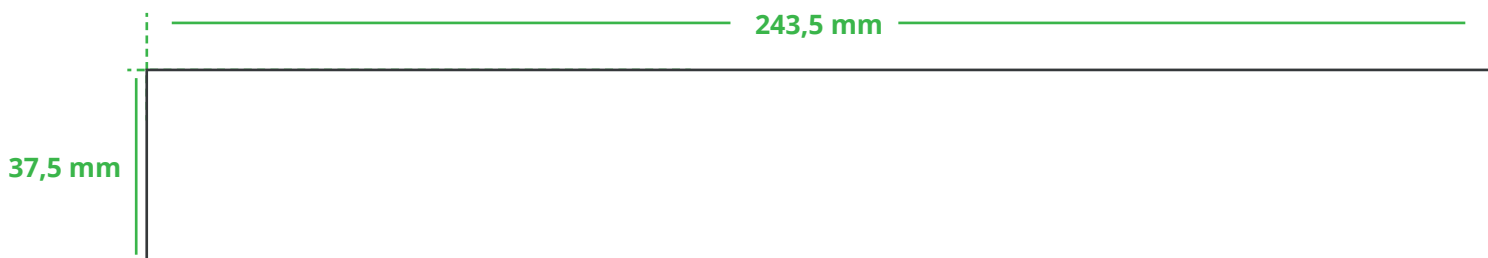

Informationsblatt Druckvorlage

Meterstab mit Planskala - Holz - 2m - Art.Nr.: K50599

Druckfläche des Werbeartikels

Positionierung der Druckfläche

Zeichnungen sind nicht maßstabsgetreu

Hinweise zu Ihrer Druckvorlage

Weißer Texte und Flächen

Beim Druck auf weiße Artikel gilt: Was in Ihrer Vorlage weiß ist, bleibt weiß. Beim Druck auf farbige Artikel gilt: Was in Ihrer Vorlage als ganz Weiß definiert ist (CMYK: 0/0/0/0), bleibt unbedruckt, wird also nicht weiß gedruckt. Wenn Sie möchten, dass Texte oder Flächen in weißer Farbe bedruckt werden, legen Sie diese bitte mit einem Gelb-Farbwert von 2% an (also CMYK: 0/0/2/0).