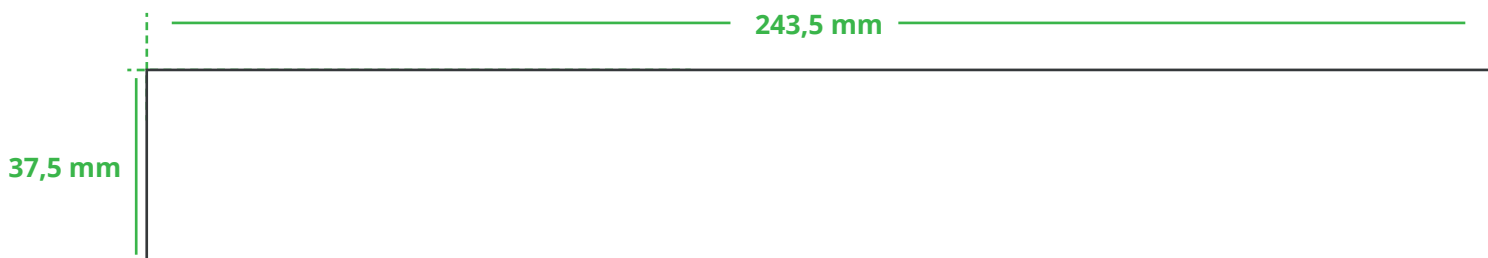

Informationsblatt Druckvorlage

Einrast-Meterstab 90° Holz - 2m - Art.Nr.: K50600

Druckfläche des Werbeartikels

Positionierung der Druckfläche

Zeichnungen sind nicht maßstabsgetreu

Hinweise zu Ihrer Druckvorlage

Weißer Texte und Flächen

Beim Druck auf weiße Artikel gilt: Was in Ihrer Vorlage weiß ist, bleibt weiß. Beim Druck auf farbige Artikel gilt: Was in Ihrer Vorlage als ganz Weiß definiert ist (CMYK: 0/0/0/0), bleibt unbedruckt, wird also nicht weiß gedruckt. Wenn Sie möchten, dass Texte oder Flächen in weißer Farbe bedruckt werden, legen Sie diese bitte mit einem Gelb-Farbwert von 2% an (also CMYK: 0/0/2/0).