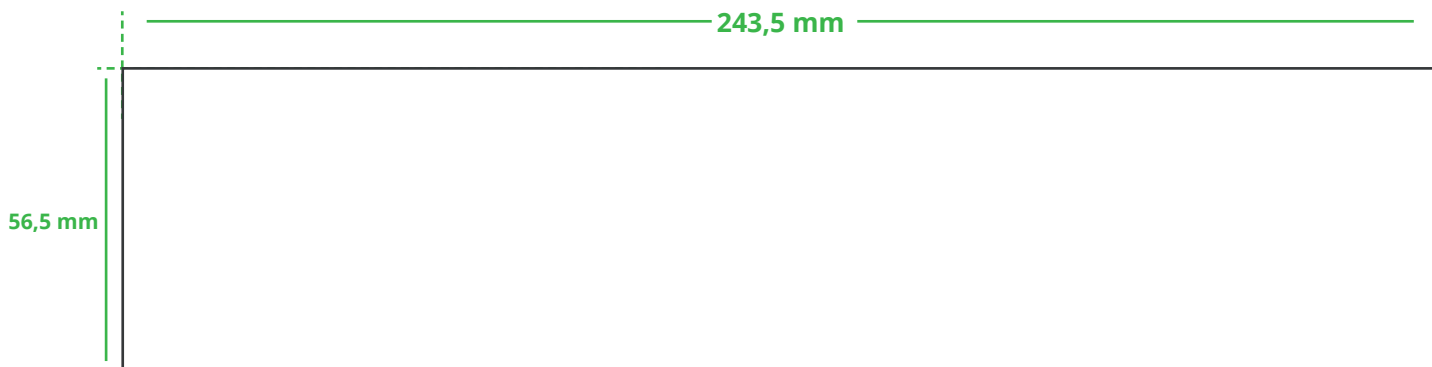

Informationsblatt Druckvorlage

Großer Meterstab - 3 m - Art.Nr.: K50602

Druckfläche des Werbeartikels

Positionierung der Druckfläche

Zeichnungen sind nicht maßstabsgetreu

Hinweise zu Ihrer Druckvorlage

Weißer Texte und Flächen

Beim Druck auf weiße Artikel gilt: Was in Ihrer Vorlage weiß ist, bleibt weiß. Beim Druck auf farbige Artikel gilt: Was in Ihrer Vorlage als ganz Weiß definiert ist (CMYK: 0/0/0/0), bleibt unbedruckt, wird also nicht weiß gedruckt. Wenn Sie möchten, dass Texte oder Flächen in weißer Farbe bedruckt werden, legen Sie diese bitte mit einem Gelb-Farbwert von 2% an (also CMYK: 0/0/2/0).

Anschnitt

Bitte halten Sie bei Texten oder Logos einen Abstand von ca. 2-3 mm zum Außenrand ein, da dieser Bereich für Drucktoleranzen benötigt wird. Bei vollflächigen Hintergrundfarben setzen Sie diese bitte bis zum Rand der Vorlagenfläche, um einen nahtlosen Druck ohne weiße Kanten und „Blitzer“ zu ermöglichen.