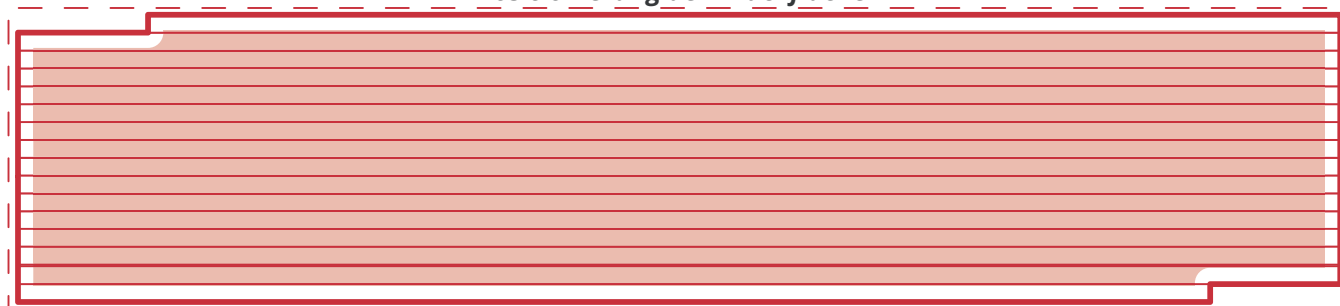

Informationsblatt Druckvorlage

Großer Meterstab - 3 m - Art.Nr.: K50602

Druckfläche des Werbeartikels

Positionierung der Druckfläche

Zeichnungen sind nicht maßstabsgetreu

Hinweise zu Ihrer Druckvorlage

Weißer Texte und Flächen

Beim Druck auf weiße Artikel gilt: Was in Ihrer Vorlage weiß ist, bleibt weiß. Beim Druck auf farbige Artikel gilt: Was in Ihrer Vorlage als ganz Weiß definiert ist (CMYK: 0/0/0/0), bleibt unbedruckt, wird also nicht weiß gedruckt. Wenn Sie möchten, dass Texte oder Flächen in weißer Farbe bedruckt werden, legen Sie diese bitte mit einem Gelb-Farbwert von 2% an (also CMYK: 0/0/2/0).

Anschnitt

Bitte halten Sie bei Texten oder Logos einen Abstand von ca. 2-3 mm zum Außenrand ein, da dieser Bereich für Drucktoleranzen benötigt wird. Bei vollflächigen Hintergrundfarben setzen Sie diese bitte bis zum Rand der Vorlagenfläche, um einen nahtlosen Druck ohne weiße Kanten und „Blitzer“ zu ermöglichen.