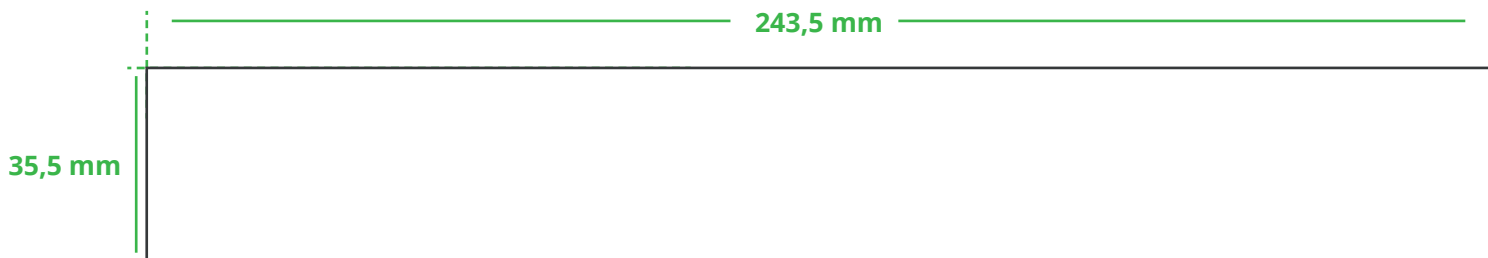

Informationsblatt Druckvorlage

Meterstab Outercolor - Art.Nr.: K50605

Druckfläche des Werbeartikels

Positionierung der Druckfläche

Zeichnungen sind nicht maßstabsgetreu

Hinweise zu Ihrer Druckvorlage

Weißer Texte und Flächen

Beim Druck auf weiße Artikel gilt: Was in Ihrer Vorlage weiß ist, bleibt weiß. Beim Druck auf farbige Artikel gilt: Was in Ihrer Vorlage als ganz Weiß definiert ist (CMYK: 0/0/0/0), bleibt unbedruckt, wird also nicht weiß gedruckt. Wenn Sie möchten, dass Texte oder Flächen in weißer Farbe bedruckt werden, legen Sie diese bitte mit einem Gelb-Farbwert von 2% an (also CMYK: 0/0/2/0).